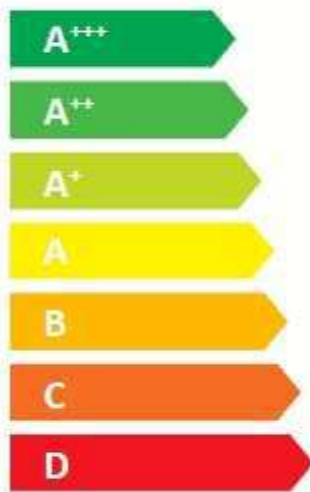

**ENERG**  
енергия · ενεργεια

Clivet S.p.A.

WiSAN-YME 1 S 4.1

55 °C

35 °C

A<sup>++</sup>

A<sup>+++</sup>

00 dB

59 dB

6

7

8

kW

7

8

8