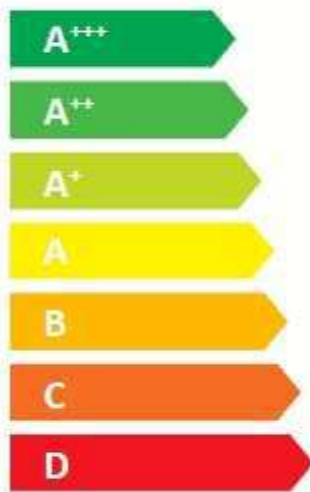

**ENERG**  
енергия · ενεργεια

Clievt S.p.A.

WiSAN-YME 1 S 12.1

55 °C

35 °C

**A+**

**A+++**

00 dB