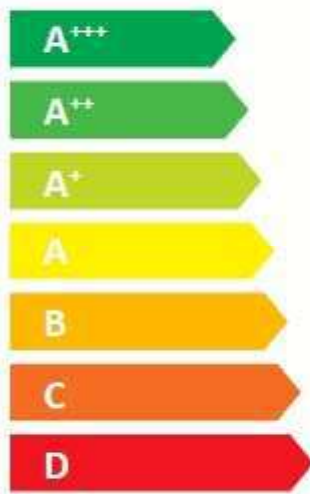

**ENERG**  
енергия · ενεργεια

Clivet S.p.A.

WiSAN-YME 1 S 14.1

55 °C

35 °C

**A+**

**A++**

00 dB