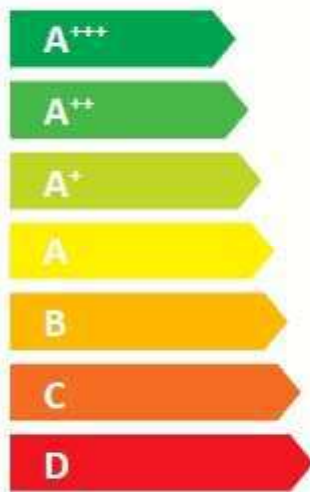

ENERG
енергия · ενεργεια

Clivet S.p.A.

WiSAN-YME 1 S 10.1

55 °C

35 °C

A⁺⁺

A⁺⁺⁺

00 dB