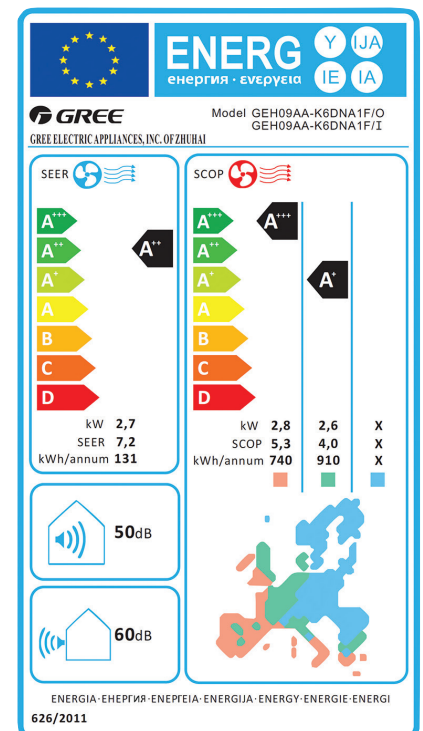

SCOP  
4,0 - 4,1

INNOVATIV TEKNOLOGI  
FRA EN AF VERDENS STØRSTE PRODUCENTER

Gree Console anvender det miljøvenlige kølemiddel R32.

Energieffektiv luft til luft varmepumpe på A+ med kort tilbagebetalingstid.

Indbygget WIFI - styr varmepumpen via din smartphone, tablet eller PC.

Smart funktion til vedligeholdelsesvarme (+8 °C) og effektiv helt ned til -22 °C.

Yderst støjsvag drift med et indendørs lydtryksniveau ned til 23 dB(A).

## GREE CONSOLE · R32 · WIFI

Model			CONSOLE 9K	CONSOLE 12K	CONSOLE 18K
Energimærkning	<b>A - E</b>		A+	A+	A+
Varmeeffekt	Nominel (min. - maks.)	<b>kW</b>	2,90 (0,60-3,50)	3,80 (1,10-4,40)	5,30 (1,10-6,80)
COP		<b>W/W</b>	3,97	3,96	3,55
SCOP		<b>W/W</b>	4,00	4,10	4,00
Køleeffekt	Nominel (min. - maks.)	<b>kW</b>	2,70 (0,70-3,40)	3,5 (0,80-4,40)	5,20 (1,20-6,60)
SEER		<b>W/W</b>	7,20	7,00	6,60
<b>Indedel</b>			82528	82530	82532
Nettovægt		<b>kg</b>	15,50	15,50	15,50
Dimensioner (H x B x D)		<b>mm</b>	600 x 700 x 215	600 x 700 x 215	600 x 700 x 215
Spænding		<b>V</b>	230	230	230
Luftmængde		<b>m³/h</b>	250-500	280-600	320-700
Lydtryksniveau (1 m afstand)		<b>dB(A)</b>	23	25	32
<b>Udedel</b>			82529	82531	82533
Nettovægt		<b>kg</b>	27,50	30,50	46,00
Dimensioner (H x B x D)		<b>mm</b>	540 x 782 x 320	596 x 848 x 320	700 x 965 x 396
Luftmængde		<b>m³/h</b>	1600	2200	3200
Lydtryksniveau (1 m afstand)		<b>dB(A)</b>	49	52	57
Anbefalet sikring		<b>A</b>	13	13	13
Rørtilslutninger (væskerør - gasrør)		<b>Tomme</b>	1/4" - 3/8"	1/4" - 3/8"	1/4" - 1/2"
Rørlængde (min. - maks.)		<b>m</b>	3 - 15	3 - 20	3 - 25
Højdeforskel (maks.)		<b>m</b>	10	10	10
Påfyldning (forfyldt til 5 m)		<b>g/m</b>	16	16	16
Kølemiddelmængde (R32)		<b>kg</b>	0,55	0,75	0,95
Driftsområde	Varmedrift (min. - maks.)	<b>°C</b>	-22 - +24	-22 - +24	-22 - +24
	Køledrift (min. - maks.)		-15 - +43	-15 - +43	-15 - +43