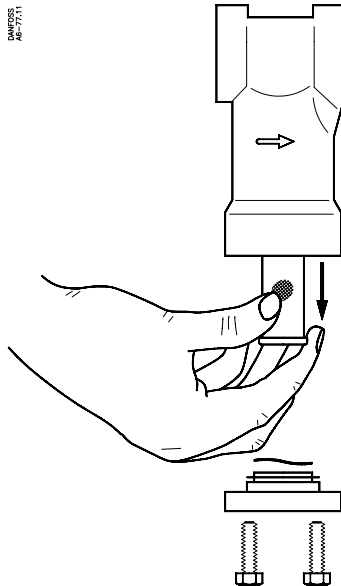

DANFOSS
AP-76.11

FA 15, 20

DANFOSS
AP-77.11