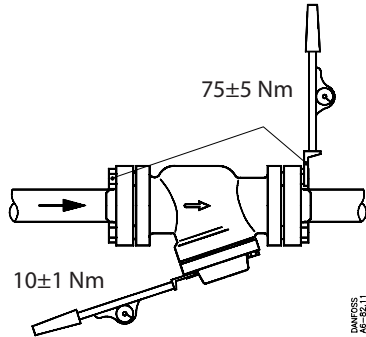

Tilladeligt driftryk / Max. working pressure /
Zulässiger Betriebsüberdruck / Pression de service max.: PB / MWP = 28 bar / 400 psig