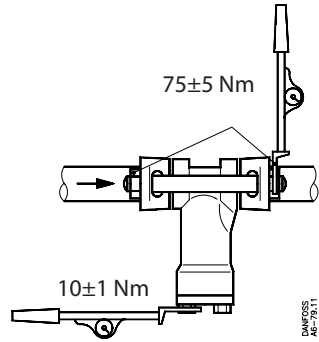

### FA 15, 20, 25

006R9500

Tilladeligt drifttryk / Max. working pressure /  
Zulässiger Betriebsüberdruck / Pression de service max.: PB / MWP = 28 bar / 400 psig

006R9500

DANFOSS  
AP-76.10

DANFOSS  
AP-76.11