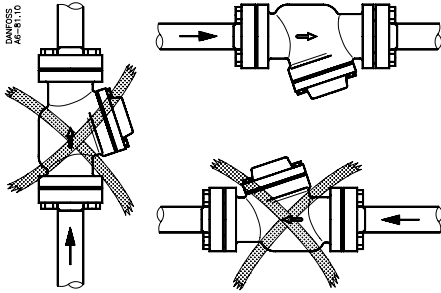

Tilladeligt driftryk / Max. working pressure /
Zulässiger Betriebsüberdruck / Pression de service max.: PB / MWP = 28 bar / 400 psig