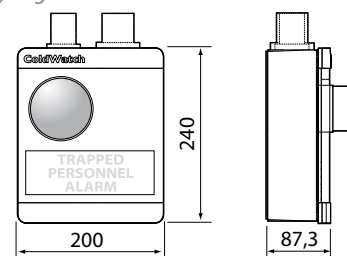

Dimensioner i mm

Styring