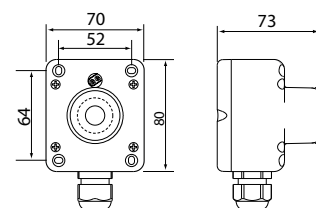

Dimensioner i mm

Styring

Nødknop

Koder tilgængelige

Sættet består af en kontrolenhed + nødkaldsknap. Følgende sprog er tilgængelige:

Kode	sprog
CM00005953	Engelsk
CM00006056	Fransk
CM00006079	Italiensk
CM00006080	Spansk
CM00006081	Tysk
CM00006207	Dansk
CM00006236	Australsk
CM00006237	Portugisisk
CM00006433	Svensk
CM00006551	Polsk