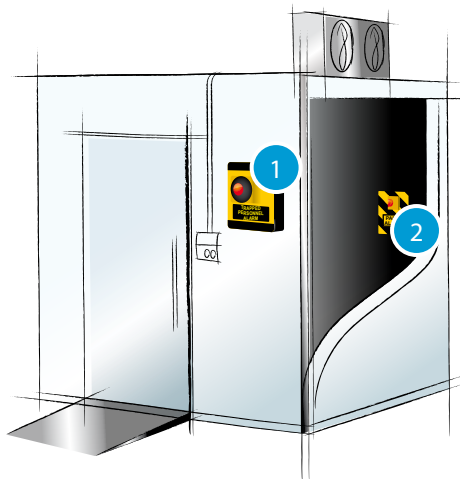

Systemdesign

Opbygning

1 Styring her en sirene, som afgiver et alarmsignal med lyd og lys. Den indbyggende elektroniske styreenhed har et relæ til forbindelse til eventuelle andre enheder, herunder: kuldeafbryder, tænding af lys i kølerummet eller aktivering af et samtaleanlæg. Der er desuden mulighed for stik til en anden alarmindgang og en række udgangssignaler (open collector), som fortæller om batteritilstand og strømforsyning. Backup-batteriet inden i enheden sikrer, at den også fungerer i tilfælde af strømafbrydelse og sikrer 10 timers drift.

2 Nødknop har en diode som altid er tændt, så man kan finde den. Den leveres med selvklebende polykarbonat og skabelon til boring af huller. Der kan tilsluttes op til maksimalt 4 knapper i en afstand af maks. 600 m fra enheden.

Tekniske specifikationer

Hovedforsyning	230 Vac 50/60 Hz
Betjening	med 230 Vac strømtilslutning: ubegrænset med fuldt opladet batteri: 10 timer
Batteri	12 Vdc
Levetid, batteri	10 timer
Visuelt signal	Blinkende rødt lys
Udsendt lyd	100 dB i 1 m
Nødknop inde i rummet	Rødt lys, 12 Vdc -25 til 40 °C IP65
Modulet udenfor rummet	-10 til 40 °C IP43
Potentialefri relæ	250 Vac 5A AC1 (kontakt sluttet ved aktiv)