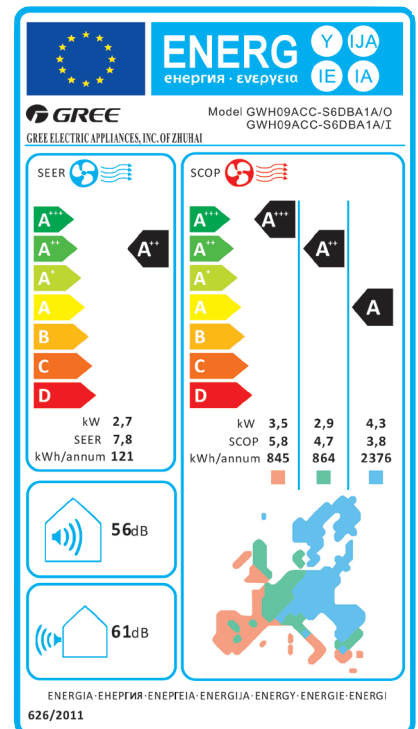

SCOP  
4,10 - 4,70

## INNOVATIV TEKNOLOGI FRA EN AF VERDENS STØRSTE PRODUCENTER

Gree Fairy anvender det miljøvenlige kølemiddel R32.

Energieffektiv luft til luft varmepumpe på A++ med kort tilbagebetalingstid.

Indbygget WIFI - styr varmepumpen via din smartphone, tablet eller PC.

Smart funktion til vedligeholdelsesvarme (+8 °C) og effektiv helt ned til -30 °C.

Støjsvag drift med et indendørs lydtryksniveau ned til 25 dB(A).

# TEKNISK DATABLAD

GREE FAIRY · R32 · WIFI			FAIRY 9K	FAIRY 12K	FAIRY 18K	FAIRY 24K
<b>Model</b>						
Energimærkning	<b>A - E</b>	A++	A++	A+	A++	
Varmeeffekt, nominel (min. - maks.)	<b>kW</b>	3,50 (0,70 - 6,20)	4,20 (0,80 - 6,60)	6,20 (1,20 - 9,20)	7,00 (2,00 - 9,50)	
COP	<b>W/W</b>	4,38	4,20	4,27	4,00	
SCOP	<b>W/W</b>	4,70	4,60	4,40	4,10	
Køleeffekt, nominel (min. - maks.)	<b>kW</b>	2,70 (0,70 - 4,90)	3,50 (0,80 - 5,00)	5,30 (1,20 - 7,20)	7,00 (2,00 - 9,00)	
SEER	<b>W/W</b>	7,80	7,60	7,50	6,50	
<b>Indedel</b>						
Nettovægt	<b>kg</b>	11	11	16,50	16,50	
Dimensioner (H x B x D)	<b>mm</b>	294 x 889 x 212	294 x 889 x 212	329 x 1122 x 247	329 x 1122 x 247	
Spænding	<b>V</b>	230	230	230	230	
Luftmængde	<b>m³/h</b>	320 - 680	450 - 680	600 - 1200	750 - 1200	
Lydtryksniveau (1 m afstand)	<b>dB(A)</b>	25	25	32	35	
<b>Udedel</b>						
Nettovægt	<b>kg</b>	42	44,5	61	65	
Dimensioner (H x B x D)	<b>mm</b>	596 x 899 x 378	596 x 899 x 378	790 x 980 x 427	790 x 980 x 427	
Luftmængde	<b>m³/h</b>	2400	2400	4000	4000	
Lydtryksniveau (1 m afstand)	<b>dB(A)</b>	53	54	56	58	
Anbefalet sikring	<b>A</b>	13	13	13	13	
Rørtilslutninger (væskerør - gasrør)	<b>Tomme</b>	1/4 - 3/8	1/4 - 3/8	1/4 - 5/8	1/4 - 5/8	
Rørlængde (min. - maks.)	<b>m</b>	3 - 15	3 - 15	3 - 40	3 - 50	
Højdeforskel (maks.)	<b>m</b>	10	10	20	30	
Påfyldning (forfyldt til 5 m)	<b>g/m</b>	16	16	40	40	
Kølemiddelmængde (R32)	<b>kg</b>	0,87	0,95	1,5	2	
Driftsområde	Varmedrift (min.- maks.)	°C	-30 - +24	-30 - +24	-30 - +24	-30 - +24
	Køle drift (min.- maks.)		-18 - +52	-18 - +52	-18 - +52	-18 - +52