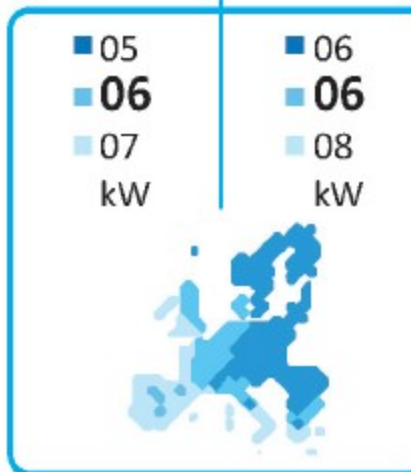

ENERG

енергия · ενέργεια

Clivet S.p.A.

SQKN-YEE 1 TC + MiSAN
-YEE 1 S 3.1 (190 L)

55 °C

35 °C

A++

A+++