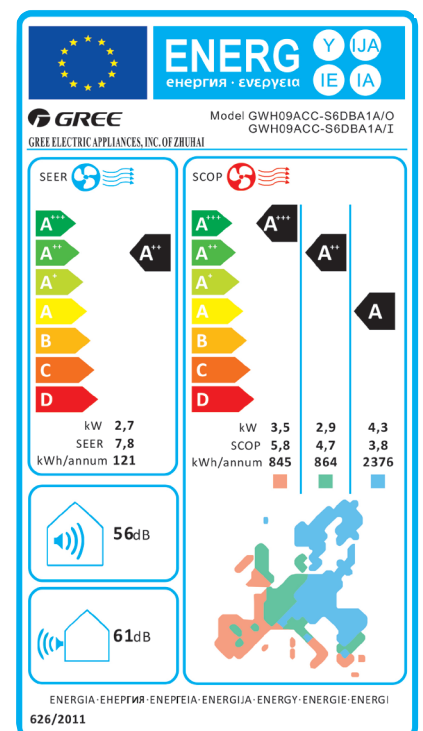

## INNOVATIV TEKNOLOGI FRA EN AF VERDENS STØRSTE PRODUCENTER

Gree Fairy anvender det miljøvenlige kølemiddel R32.

Energieffektiv luft til luft varmepumpe på A++ med kort tilbagebetalingstid.

Indbygget WIFI - styr varmepumpen via din smartphone, tablet eller PC.

Smart funktion til vedligeholdelsesvarme (+8 °C) og effektiv helt ned til -30 °C.

Støjsvag drift med et indendørs lydtryksniveau ned til 25 dB(A).