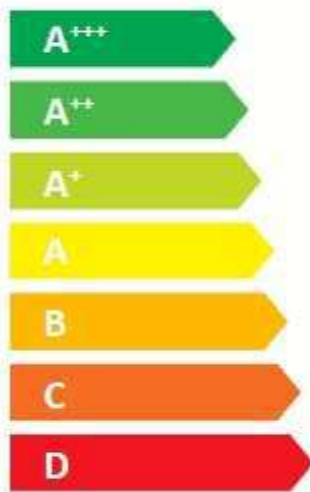

ENERG
енергия · ενεργεια

Clivet S.p.A.

WiSAN-YME 1 S 5.1

55 °C

35 °C

A++

A+++

00 dB