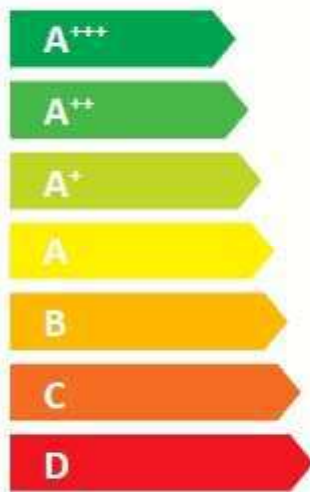

**ENERG**  
енергия · ενεργεια

Clivet S.p.A.

WiSAN-YME 1 S 6.1T

55 °C

35 °C

A<sup>++</sup>

A<sup>+++</sup>

00 dB