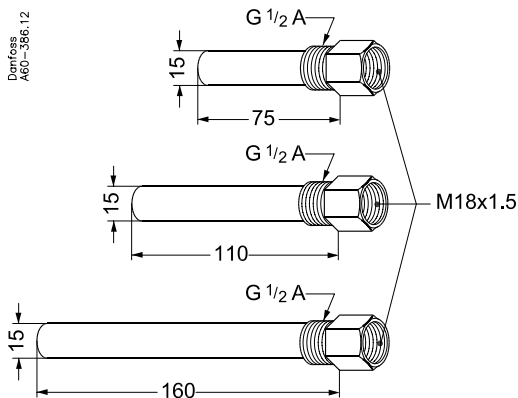

Installation guide

Thermostat

Types CAS 178, CAS 180, CAS 181

060R9305

Danfoss
60L375.11

Danfoss
60L877.11

Type	T ₂ max.	T ₁ min.	T ₁ max.
	[°C]		
CAS 178	130	-25	70
CAS 180	220		
CAS 181	250		

060R9305

Danfoss
60L375.14

Danfoss
60L397.12

M18 x 1,5

Danfoss
A60-386.12

L [mm]	Code no.	
	Brass	Steel 18/8
75	060L326266	060L326766
110	060L327166	060L326866
160	060L326366	060L326966

Danfoss
60L1049.11