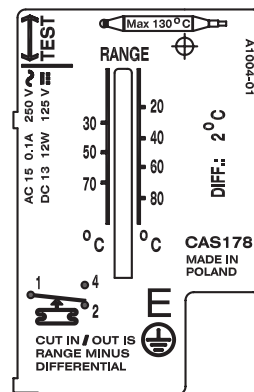

Installation guide

Thermostat

Types CAS 178, CAS 180, CAS 181

060R9305

Danfoss
60L375.11

Danfoss
60L877.11

Type	T ₂ max.	T ₁ min.	T ₁ max.
	[°C]		
CAS 178	130	-25	70
CAS 180	220		
CAS 181	250		

060R9305

Danfoss
60L375.14

Danfoss
60L397.12

M18 x 1,5

Danfoss
A60-386.12

L [mm]	Code no.	
	Brass	Steel 18/8
75	060L326266	060L326766
110	060L327166	060L326866
160	060L326366	060L326966

Danfoss
60L1049.11