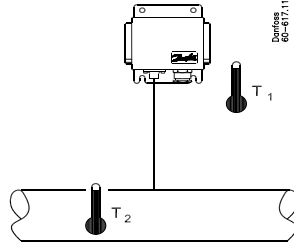

Installation guide

Thermostat

Types CAS 178, CAS 180, CAS 181

060R9305

Danfoss
60L375.11

Danfoss
60L877.11

Type	T ₂ max.	T ₁ min.	T ₁ max.
	[°C]		
CAS 178	130	-25	70
CAS 180	220		
CAS 181	250		

060R9305

Danfoss
60L375.14

Danfoss
60L397.12

M18 x 1,5

Danfoss
A60-386.12

L [mm]	Code no.	
	Brass	Steel 18/8
75	060L326266	060L326766
110	060L327166	060L326866
160	060L326366	060L326966

Danfoss
60L1049.11