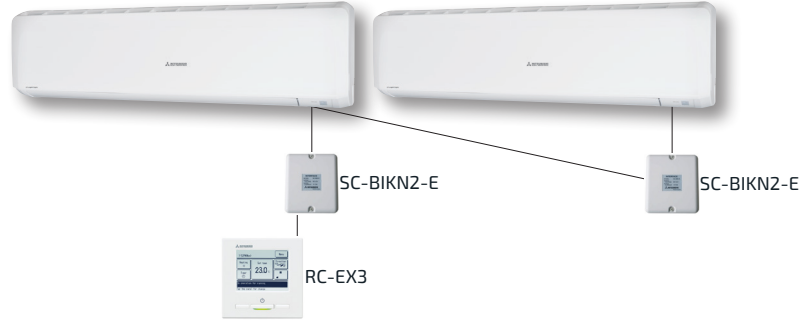

# SRK ZR

- + Markedets højeste kvalitet
- + Kastelængde på hele 17 meter
- + Turbo nedkøling og opvarmning
- + Mulighed for CTS / WIFI opkobling

**SRK ZR** fra Mitsubishi Heavy er den største væghængte model. Klimaenlægget er designet til dem, som har behov for ekstremt høj ydelse.

**+ 9.0~11.5 kW**    **- 7.1~10.5 kW**

**SRK ZR** er designet til særligt krævende miljøer, hvor der er behov for ekstremt høj ydelse. **SRK ZR** er det rigtige valg, hvis man har brug for kraftig køling eller varme, som f.eks. et serverrum, butiksarealer eller værksteder.

**SRK ZR** har som standard trådløs fjernbetjening, men mulighed for enten fortrådet fjernbetjening, WIFI, SMS, CTS eller MODBUS styring.

### 2 x SRK ZR er perfekt til serverrum

Sammen med en fortrådet fjernbetjening RC-EX3 og 2 x SRK ZR er kølesikkerheden helt i top. RC-EX3 giver både mulighed for tidsrotation, kapacitets backup og fejl backup, i én og samme styring