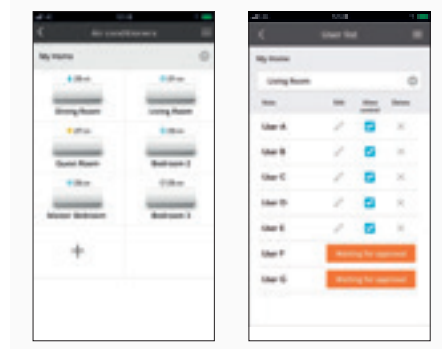

3 Skalerbarhed og brugerstyring

Det er nemt at medtage yderligere enheder og steder samt flere brugere med forskellige adgangsrettigheder. Dette skaber flere muligheder for at styre et familiehus eller et sommerhus og giver også mulighed for små/mellemstore kontorer eller udlejningsejendomme.

- Op til 200 enheder. Op til 10 steder (20 enheder pr. sted)
- Styringsrettigheder for brugere. Hovedbrugeren kan oprette andre brugere med begrænsede rettigheder til enheder og opsætning