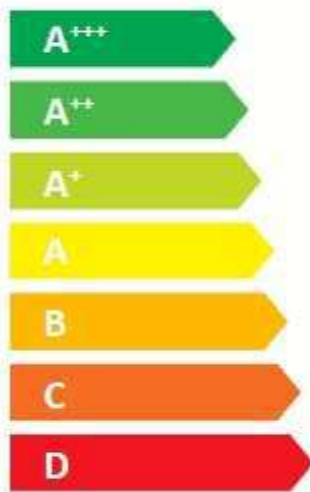

ENERG
енергия · ενεργεια

Clivet S.p.A.

WiSAN-YME 1 S 9.1

55 °C

35 °C

A⁺⁺

A⁺⁺⁺

00 dB