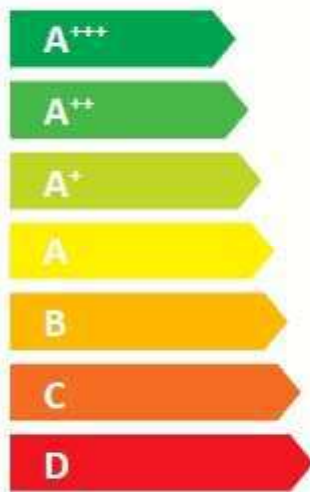

ENERG
енергия · ενεργεια

Clivet S.p.A.

WiSAN-YME 1 S 7.1T

55 °C

35 °C

A⁺⁺

A⁺⁺⁺

00 dB